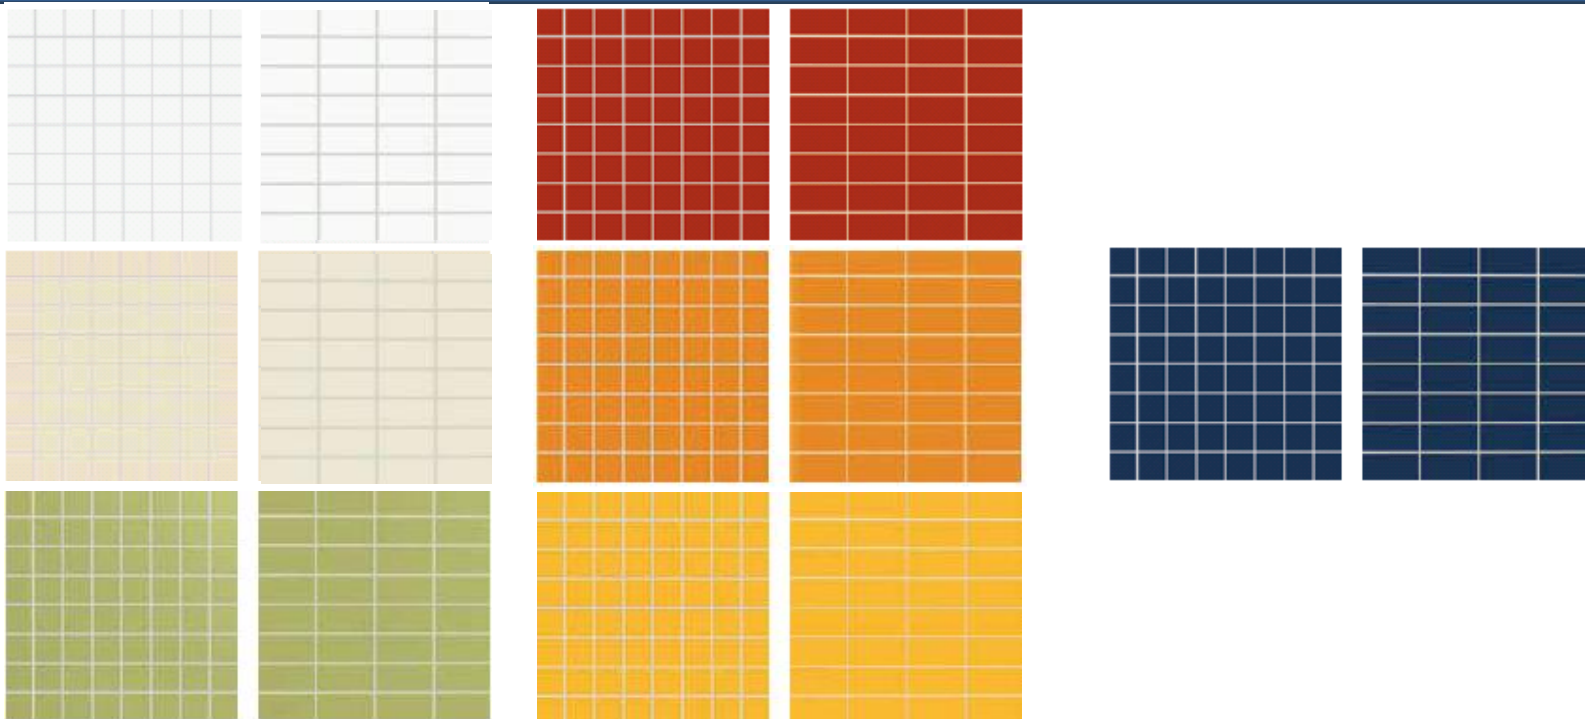

UNI EN 14411 - L B111

В цветах: Bianco, Cenere, Topazio

Unitech 20x20 декоры: актуальная гамма

Мозаика

Unitech 20x20 декоры: обновленная гамма

7 цветов, два вида пропилов, поверхность глянцевая и матовая

Unitech 10x30 декоры

6 цветов, глянцевая поверхность

Bianco

Beige

Incenso

Nero

Turchese

Oceano

Unitech бордюры и карандаши