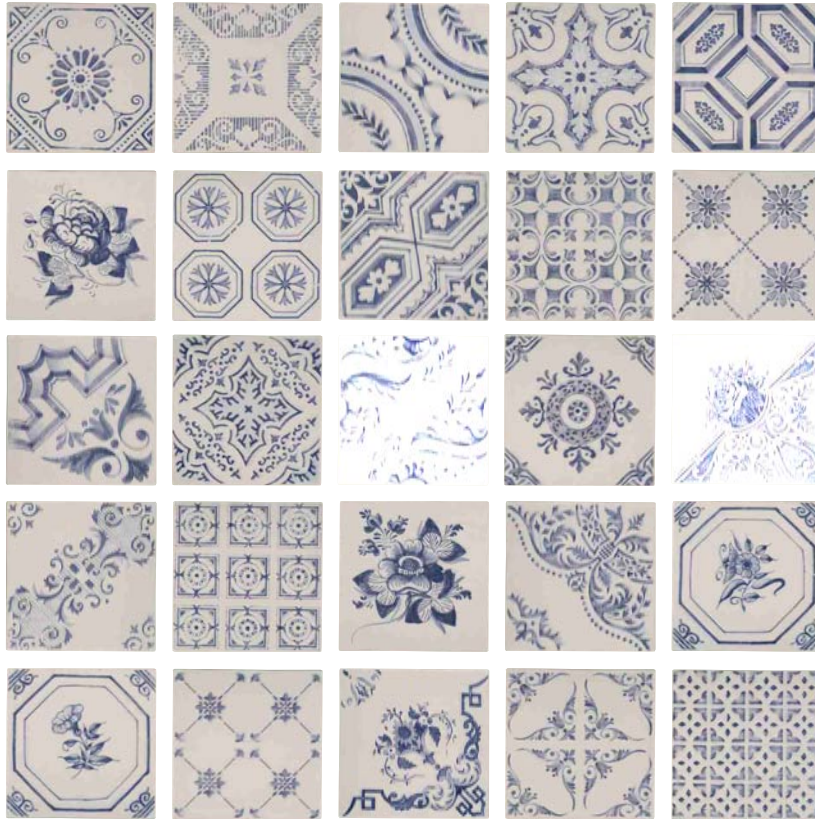

Toledo-25
G.37

Este modelo está compuesto por 25 piezas diferentes, que se sirven en una misma caja.

This model is composed of 25 different pieces, all packaged together in one box.

Ce modèle est composé de 25 pièces différentes, qui sont présentées dans une même boîte.

Dieses Modell besteht aus 25 verschiedenen Stück, die in derselben Karton geliefert werden.

Questo modello è composto da 25 pezzi differenti, che sono consegnati in una stessa scatola.

Este modelo está composto por 25 peças diferentes que se apresentam numa mesma caixa.