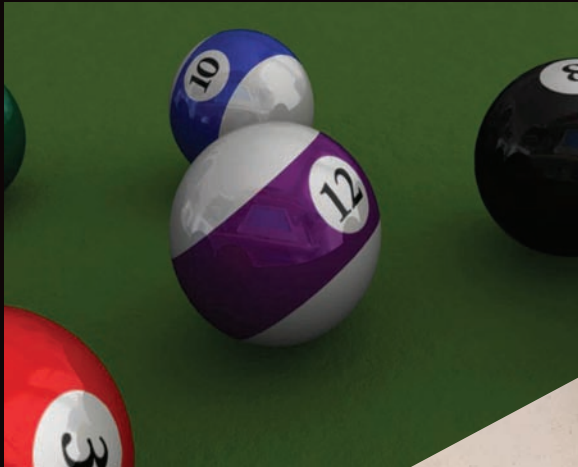

Yester year's inheritance, contemporary ambiances

Héritage du passé, ambiances contemporaines

Traditionelles Erbe aus der Vergangenheit, zeitgenössisches Ambiente

Herencia del pasado, ambientes contemporáneos

Eredità del passato, ambienti contemporanei

Herança do passado, ambientes contemporâneos