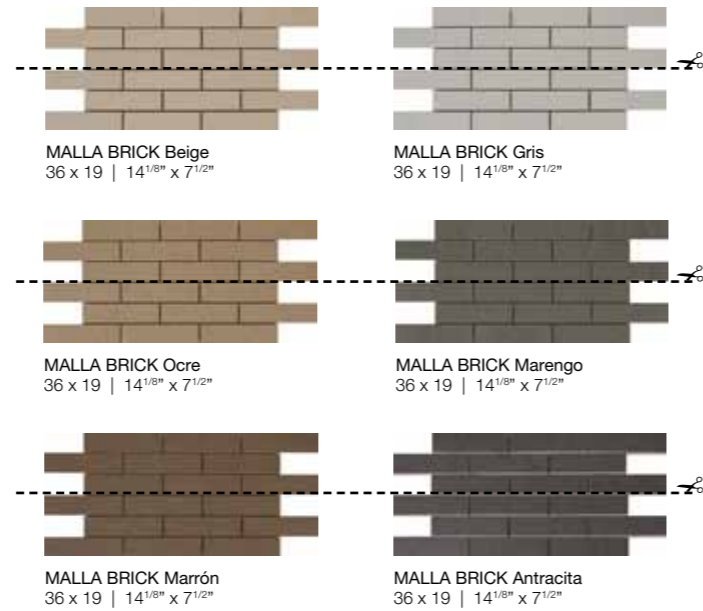

Marengo
44,5 x 44,5 | 17^{1/2}" x 17^{1/2}"

LAPATO Antracita
60 x 60 R | 23^{2/3}" x 23^{2/3}"

Antracita
61,5 x 61,5 | 24^{1/4}" x 24^{1/4}"

Antracita
44,5 x 44,5 | 17^{1/2}" x 17^{1/2}"

MANHATTAN Marron
44,5 x 44,5