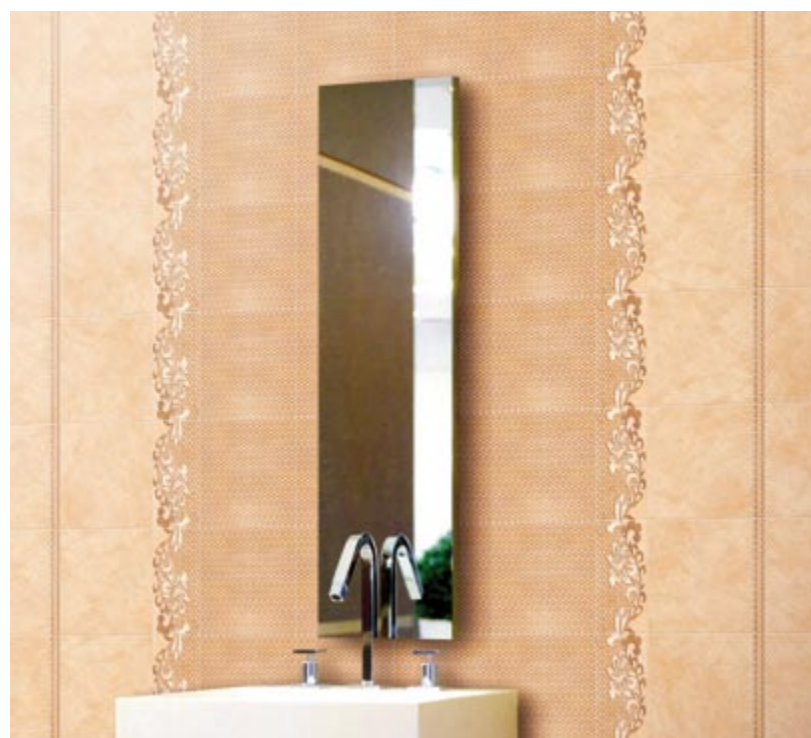

antichi casati 20x20 8"x8"

Prodotto Stonalizzato
Mix Shades Product