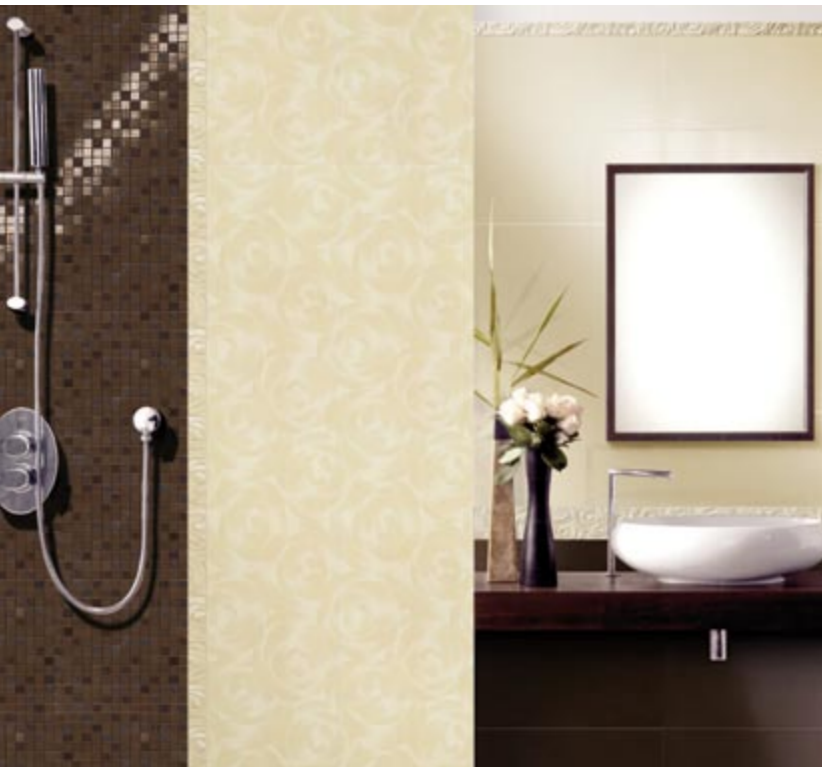

C6992 56x56 Quadro Sweet 2 pz Black □ 211

C6959 3x56 London Black □ 54

sweet

vision 28x56 11"x22"

effect

C6285 28x56 Inserto Effect Beige □ 80

C6210 10x56 Listello Effect Beige □ 106

C6211 4x56 Bordo Effect Beige □ 60