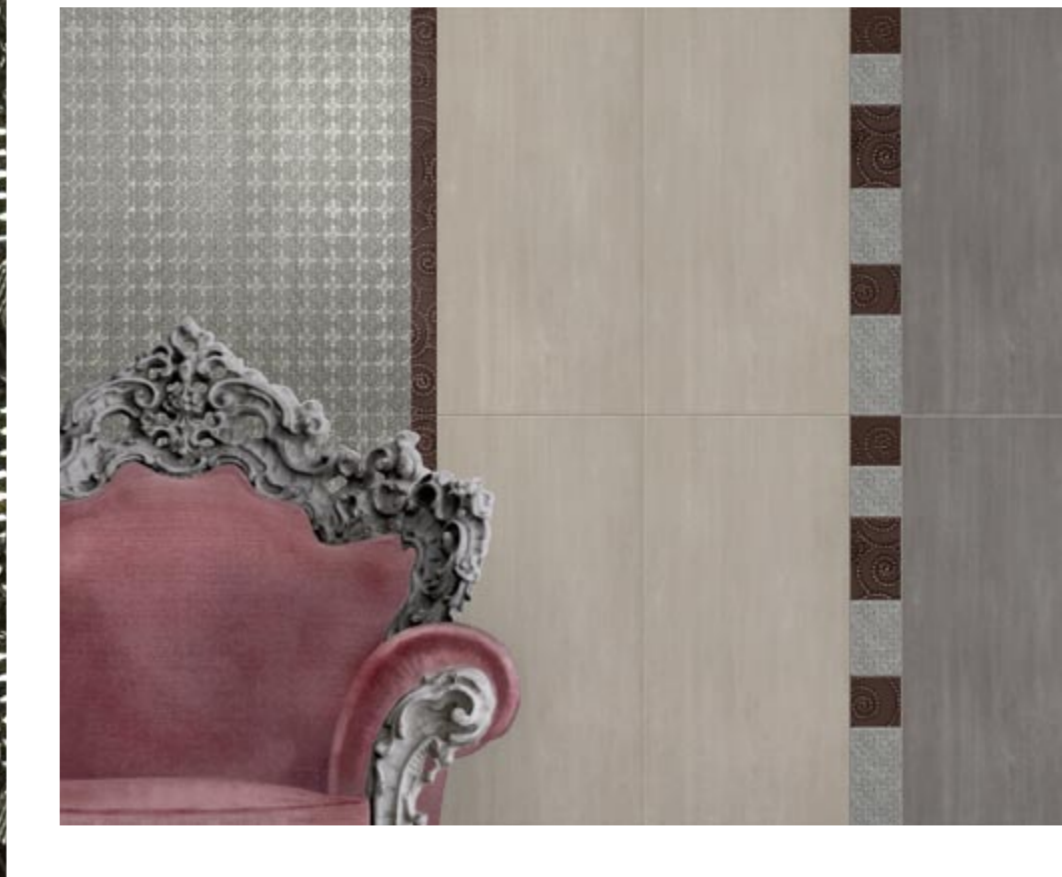

W6282 28x112 Foglie 2pz Oro □ 212

cuscino oro/platino

foglie

loft 28x56 11"x22"

new technology

loft 28x56 11"x22"

gold barocco

W6070 □ 211
28x56 Bassorilievo Barocco Oro