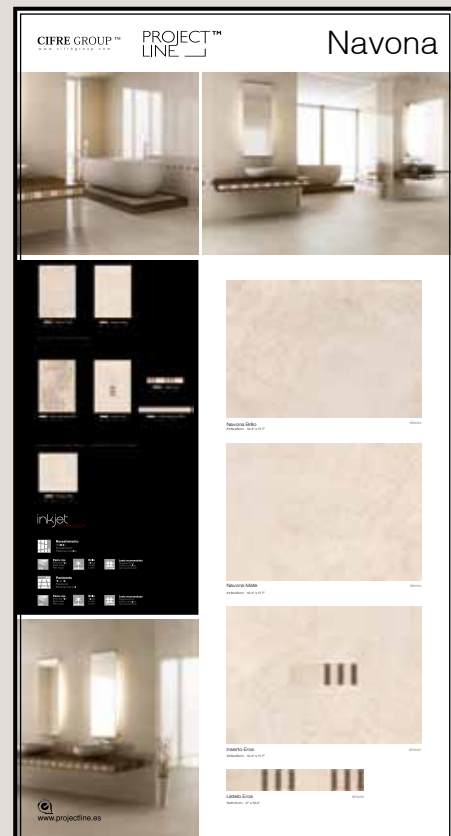

P.1065 | SERIE NAVONA | REV. 31.6X45