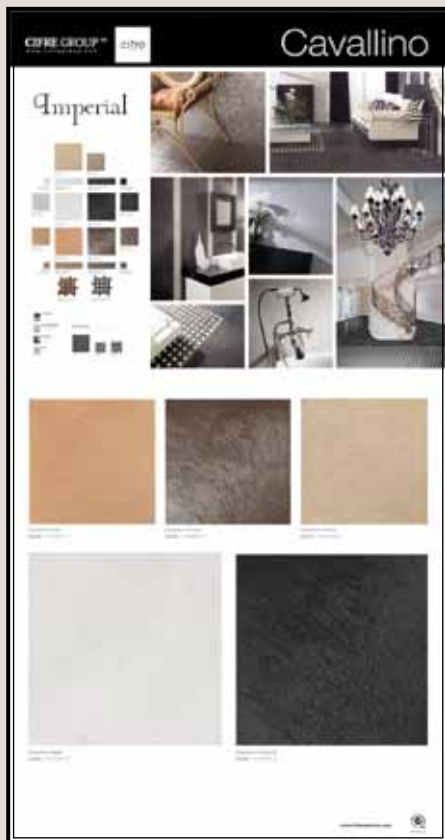

P.1012 | SERIE CAVALLINO IMPERIA | 45X45