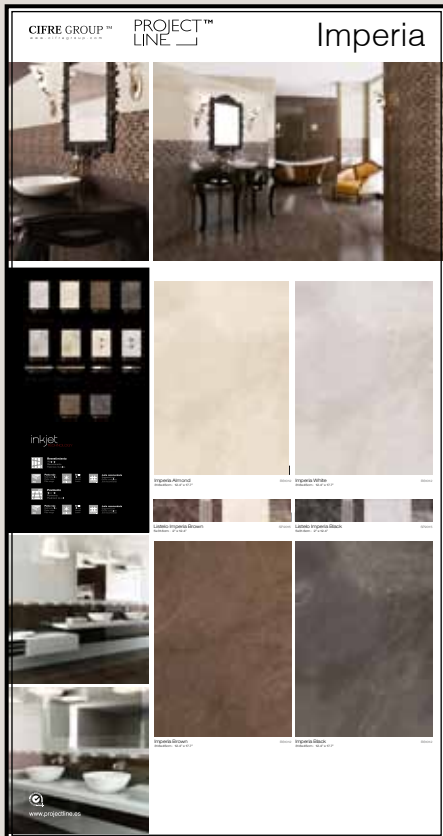

P.1064 | SERIE IMPERIA | REV 31.6X45