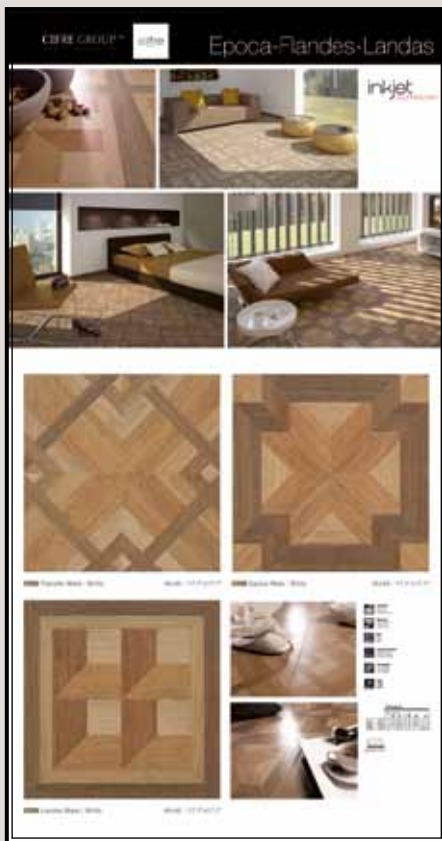

P.1053 | SERIE EPOCA / LANDAS / FLANDES | PAV. 45X45