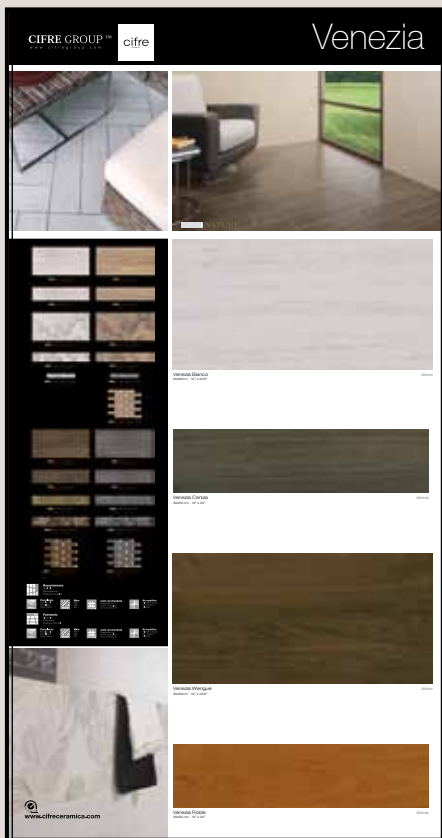

P.1007 | SERIE VENEZIA | 30X60