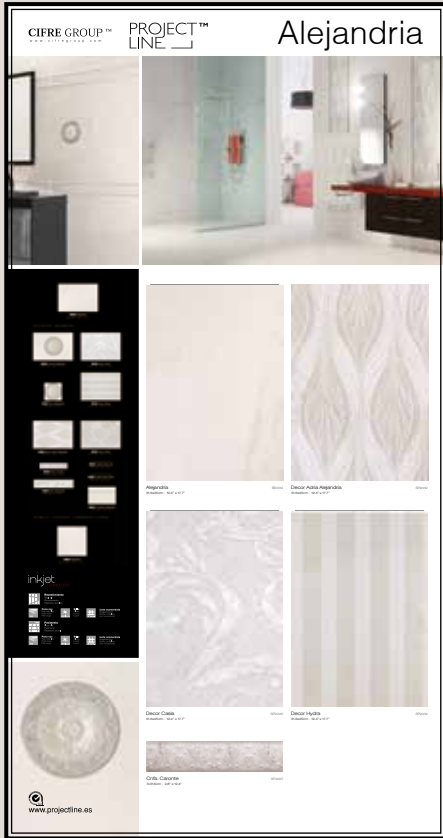

P.1059 | SERIE SIRACUSA | PAV. 45X45

P.1060 | SERIE TARRACO GRIS | PAV. 45X45

P.1084 | SERIE MODUS | PAV. 45X45

P A N E L S
2 0 1 1
EXPOSITORES

PROJECT™
LINE —

CIFRE GROUP™

P.1062 | SERIE ALEJANDRIA | REV. 31.6X45