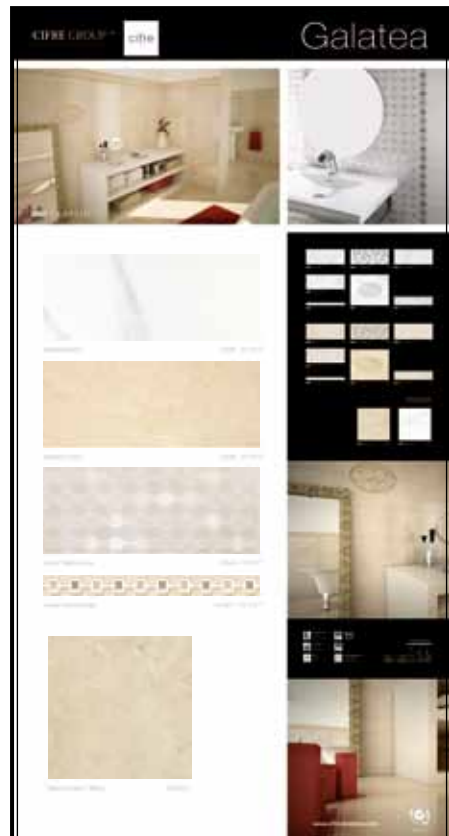

P.1019 | SERIE GALATEA | REV 20X50