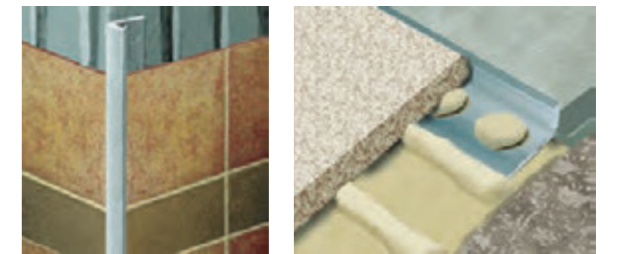

GUARDACANTOS PARA AZULEJOS

Molduras para alicatados de viviendas que sustituyen a los ingletes tradicionales.

A diferencia de los ingletes, de cantos débiles y fácil rotura, con estos guardacantos se consigue la máxima protección tanto en ángulos externos como en cantos vivos.

Estas molduras plásticas están pensadas para cualquier esquina que lleve azulejo, bordes de encimera y remates, obteniendo siempre acabados perfectos. Son, por tanto, la forma más adecuada para proteger, decorar y ahorrar costes.

Material	Embalaje	Longitud	Grupo
Material	Packaging	Length	Group
PVC	100 und.	2,60m.	2006 - 2010
Aluminio	50 und.	2,60m.	2038

PVC MONOCOLOR

ALUMINIOS

PVC MÁRMOL

PERFIL REMATE

Perfil destinado a remates de cantos de revestimiento y de pavimentos cerámicos.

Fabricado en aluminio de alta calidad. Este perfil, por sus múltiples aplicaciones, es además uno de los productos que una vez colocado, embellece más, por el aspecto estético que tiene.

Material	Embalaje	Longitud	Grupo
Material	Packaging	Length	Group
Aluminio	50 und.	2,50m.	2028

Colores: Plata Mate | Oro Mate

PERFIL NIVEL ALUMINIO

Perfil acabado en aluminio, que se destina a salvar los desniveles, además de embellecer toda clase de suelos o pavimentos cerámicos, parquet etc.

Además también se utiliza entre pavimentos nuevos y antiguos.

Material	Embalaje	Longitud	Grupo
Material	Packaging	Length	Group
Aluminio	50 und.	2,50m.	2052

Colores: Aluminio Natural Mate | Oro Mate

CRUCETAS

CRUCETAS PAVIMENTOS. Producto destinado a la separación de las juntas de los pavimentos, que posteriormente serán rellenadas sin que sean visibles.