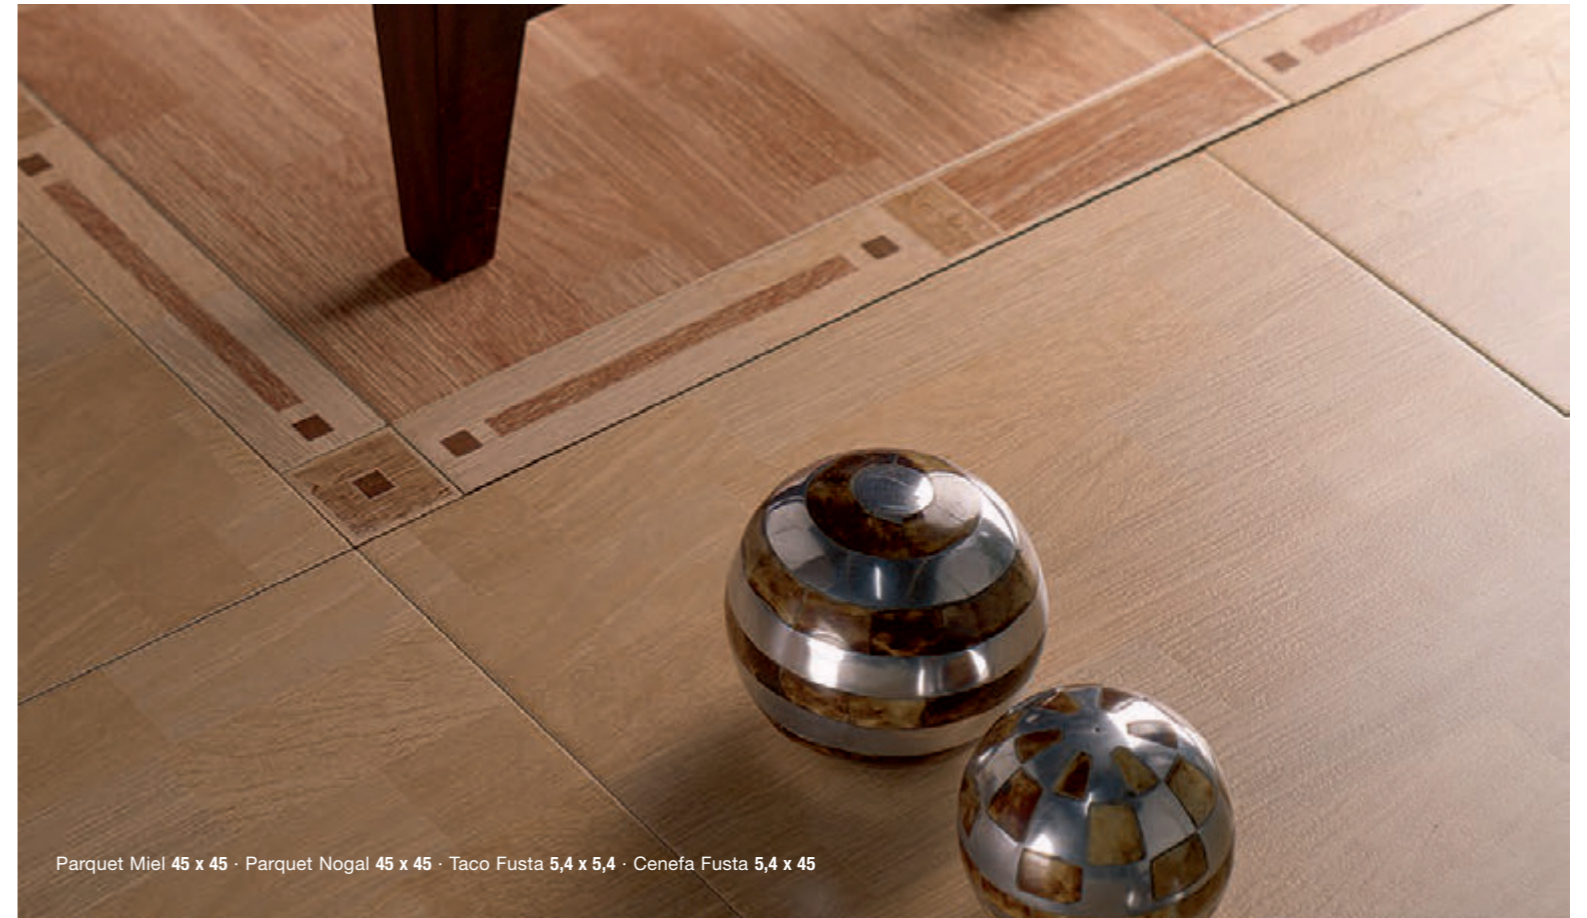

Parquet

45x45 | 17.7"x17.7"

Parquet Miel 45 x 45 · Parquet Nogal 45 x 45 · Taco Fusta 5,4 x 5,4 · Cenefa Fusta 5,4 x 45

DECORACIÓN DECORATION

PACKING LIST

Formato	Pzas./caja	M²/caja	Kg./caja	Cajas/Épalet	M²/Épalet	Kg/Épalet
45 x 45 | 17.7" x 17.7"	7	1,42	26,77	44	62,48	1193

DECORACIÓN DECORATION

PACKING LIST

Formato	Pzas./caja	M²/caja	Kg./caja	Cajas/Épalet	M²/Épalet	Kg/Épalet
45 x 45 | 17.7" x 17.7"	7	1,42	26,77	44	62,48	1193