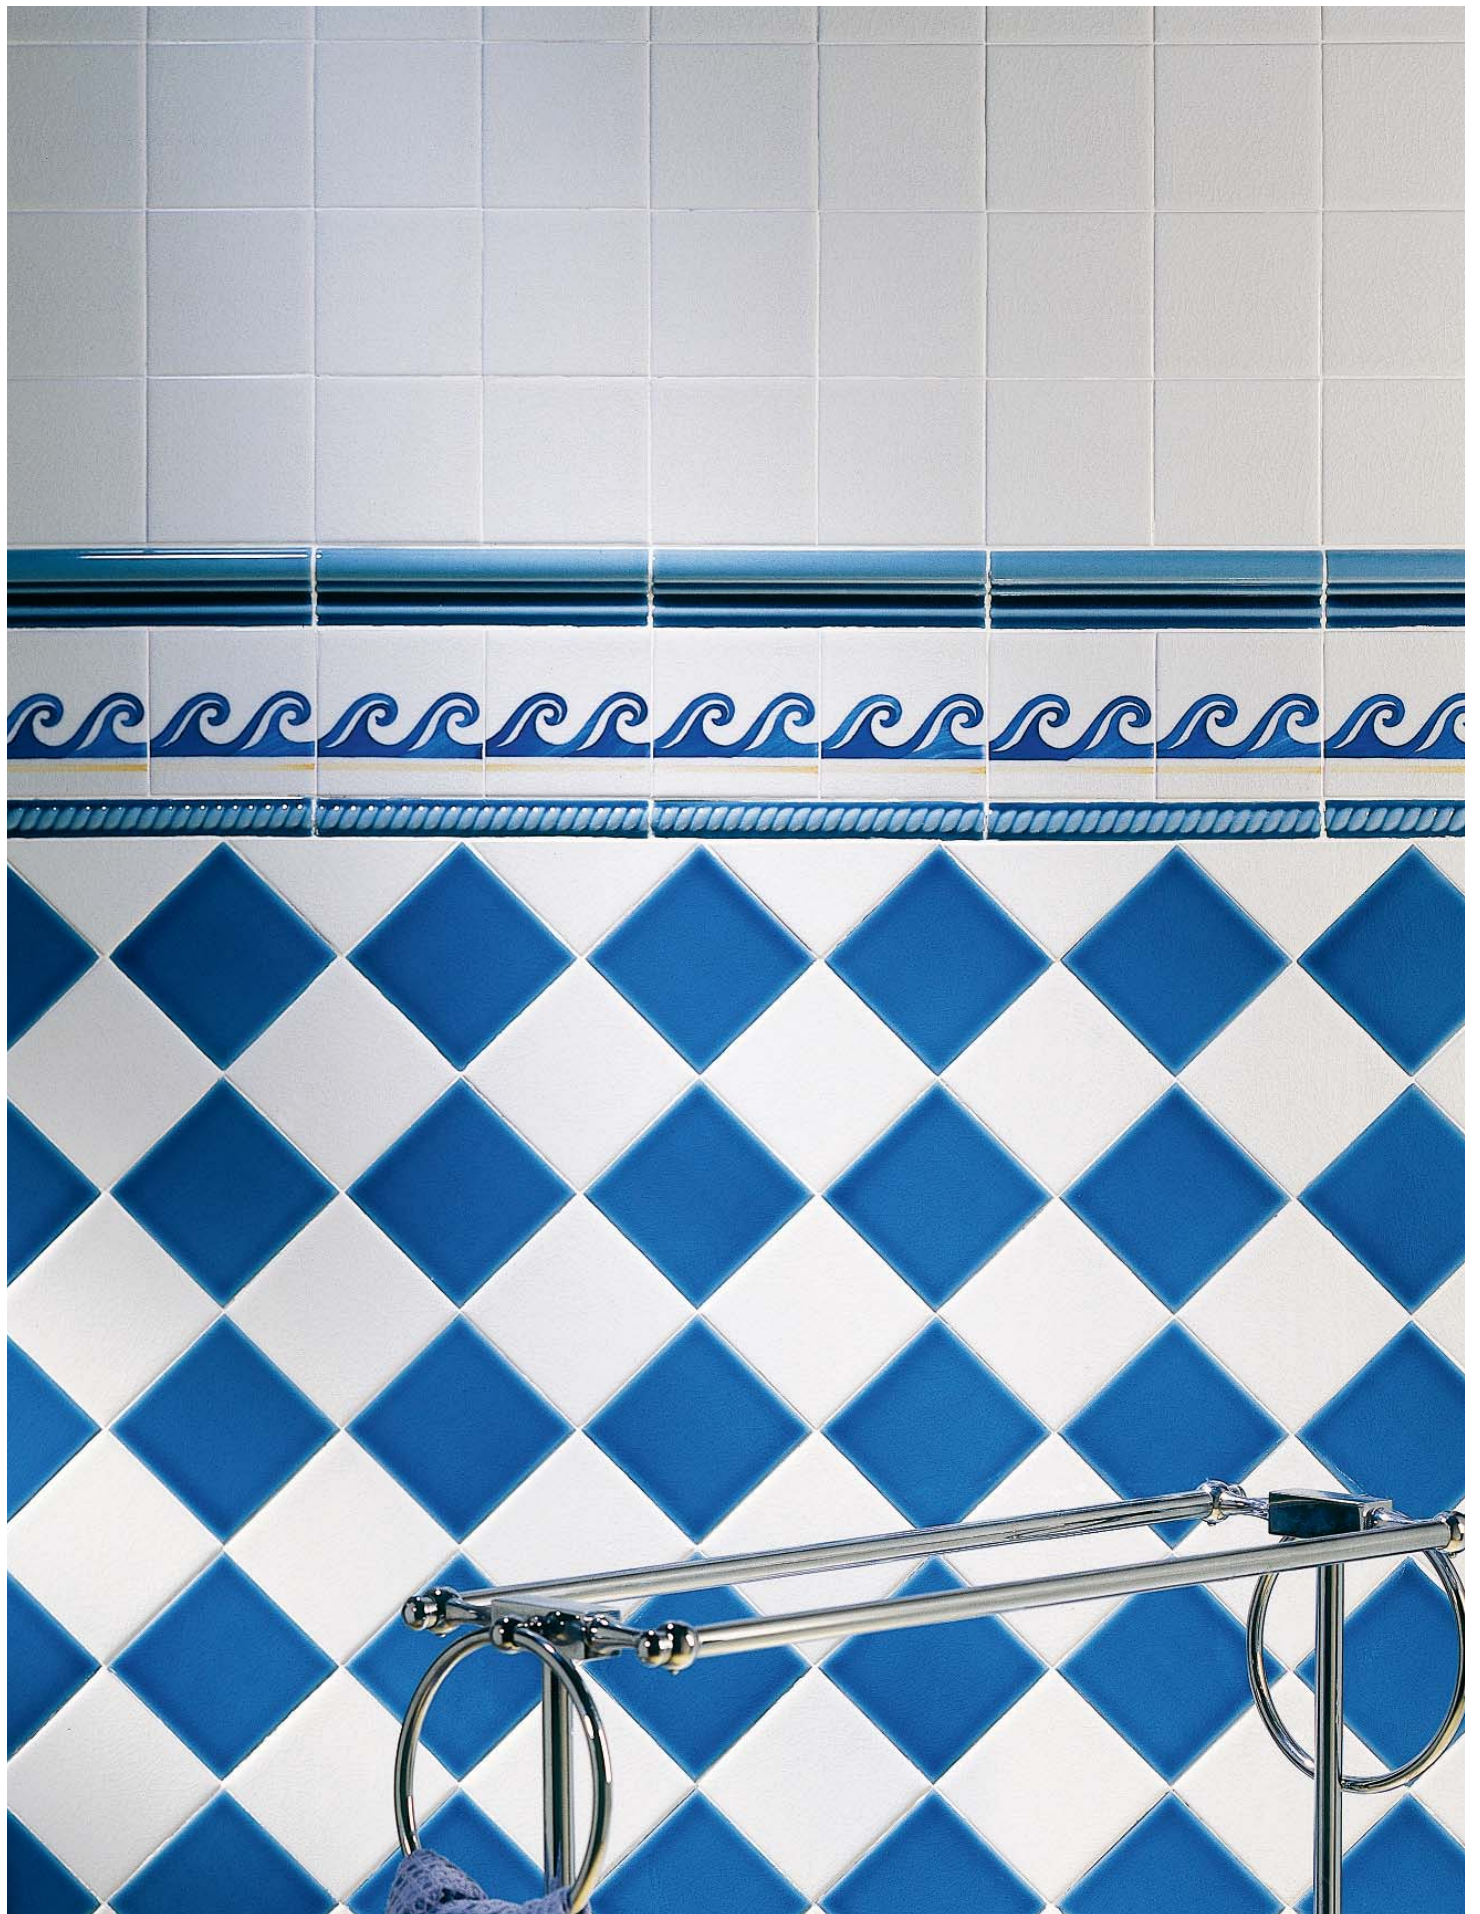

# M modernista

Cenefas

**ADMO3020**  
CENEFA BENIDOLEIG PB AZUL C/C M 7,5 x 15 cm.

**ADMO3021**  
CENEFA BENIDOLEIG PB VERDE C/C M 7,5 x 15 cm.

**ADMO3022**  
CENEFA ENCINA PB C/C B 7,5 x 15 cm.

**ADMO3024**  
CENEFA ROSAS PB AZUL C/C B 7,5 x 15 cm.

**ADMO3025**  
CENEFA ROSAS PB CARMIN C/C B 7,5 x 15 cm.

**ADMO3028**  
CENEFA NENUFAR PB AMARILLO C/C B 7,5 x 15 cm.

**ADMO3031**  
CENEFA NENUFAR PB AZUL C/C B 7,5 x 15 cm.

ADMO3026  
CENEFA NARANJO PB AZUL C/C B 15 x 15 cm.

ADMO3030  
CENEFA MODERNISTA PB VERDE C/C B 15 x 15 cm.

ADMO3029  
CENEFA MODERNISTA PB AZUL C/C B 15 x 15 cm.

ADMO3027  
CENEFA NARANJO PB VERDE C/C B 15 x 15 cm.

ADCO3007  
CENEFA OLAS C/C B 10 x 10 cm.