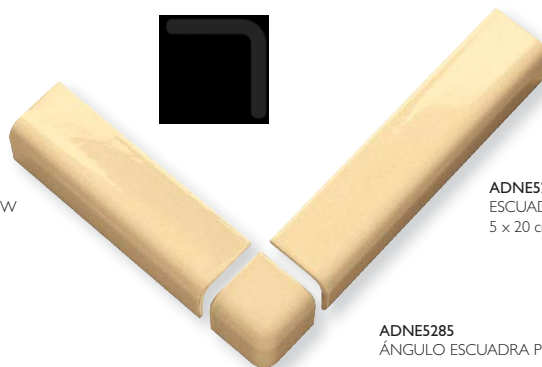

ADNE5352
ÁNGULO EXTERIOR
CORNISA N° 2 LIGHTYELLOW

ADNE5172
MOLDURA ITALIANA PB LIGHTYELLOW
5 x 20 cm.

ADNE5167
ÁNGULO
MOLDURA ITALIANA
PB LIGHTYELLOW

ADNE4064
BARRA LISA LIGHTYELLOW
3 x 20 cm.

ADNE5177
TRENZA PB LIGHTYELLOW
2,5 x 20 cm.

ADNE5182
CUBRECANTO PB LIGHTYELLOW
2,5 x 20 cm.

ADPC5272
ÁNGULO
CUBRECANTO
PB LIGHTYELLOW

ADNE5287
ESCUADRA PB LIGHTYELLOW
5 x 15 cm.

ADNE5289
ESCUADRA PB LIGHTYELLOW
5 x 20 cm.

ADNE5285
ÁNGULO ESCUADRA PB LIGHTYELLOW