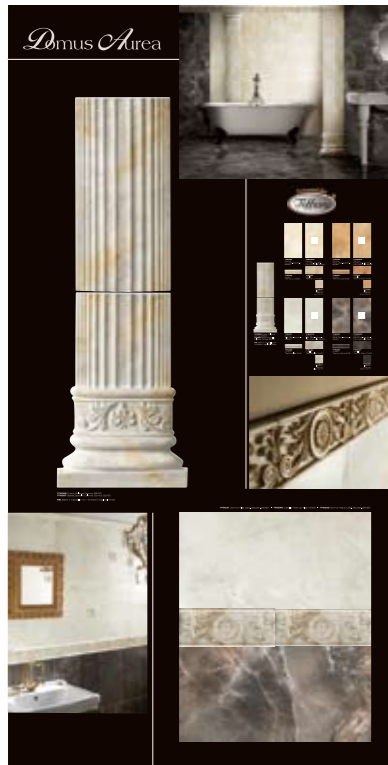

TF5043
10x10 - 4"x4"
Inserto Tiberius
Lux 116

Foro centrale - disponibile in tutti i colori
Central hole - available in all colours 117

Merchandising - Pannelli

100x200 cm

TFPAGCASTO

TFPAGREG

TFPAGELECTA

TFPAGDOMUSRIV-C