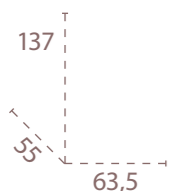

TFCLL5
TFPANDOMUS
Pannelli 51x145 cm