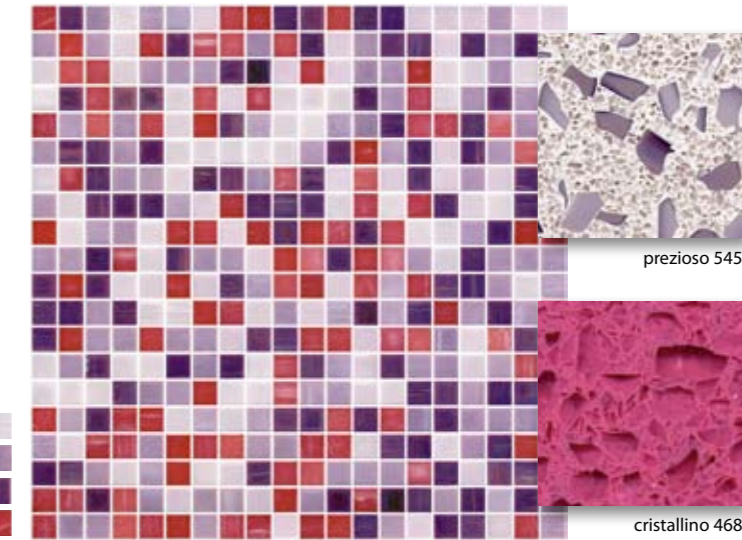

## LUX · SUNSHINE · AUREO (1,5 x 1,5 cm · 5/8" x 5/8")

rosebay **NEW!**

- 001/W (2%)
- 002/W (2%)
- 1310 (32%)
- 1358 (32%)
- 1360 (32%)

suggested make-up: old pink AC 221

calycanthus

- 358 (25%)
- 360 (25%)
- 362 (25%)
- 368 (25%)