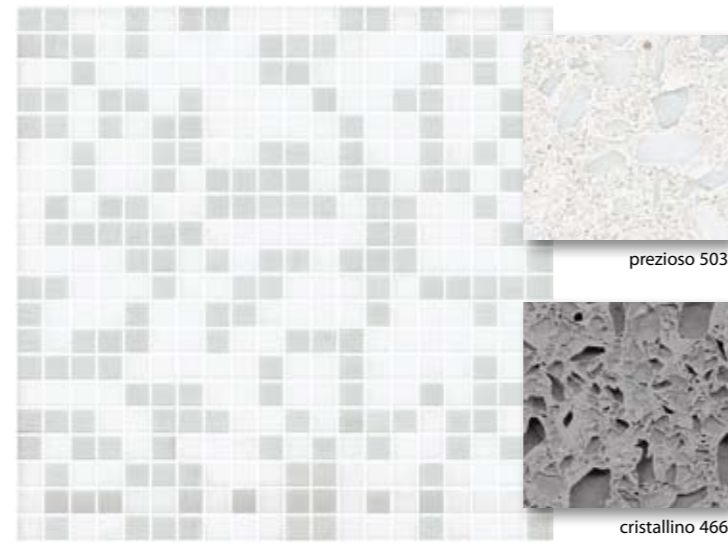

324 (50%) 

1306 (50%) 

suggested make-up: powder pink AC 225 

prezioso 504 

rock solid 609 

**LUX · SUNSHINE · AUREO** (1,5 x 1,5 cm · 5/8" x 5/8")

**lilium**

376 (50%)  
396 (50%)