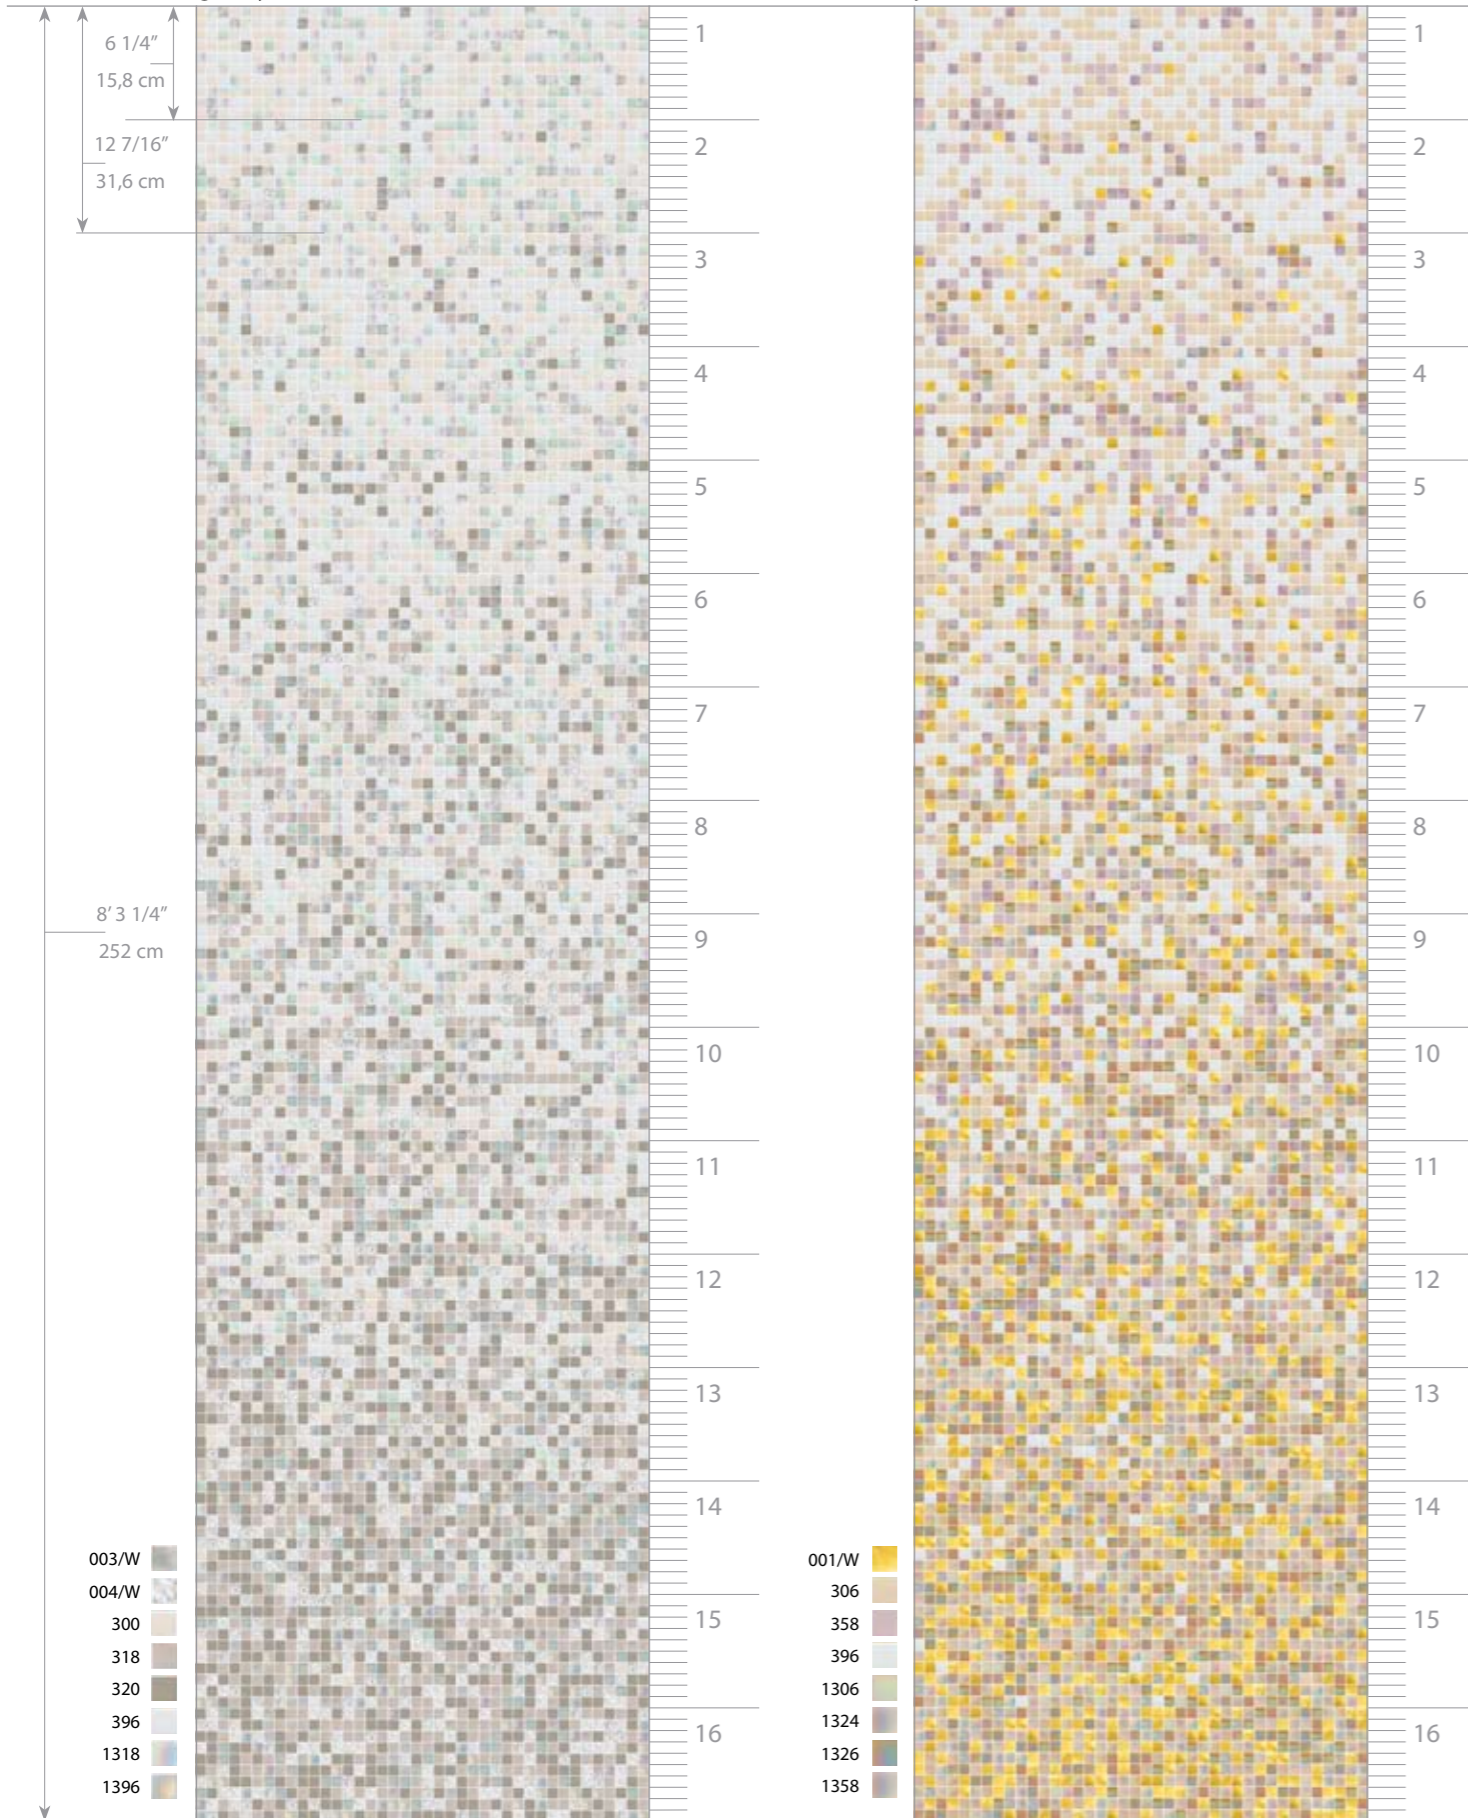

# sfumature

*Shading blends · Dégradés · Farbverläufe · Matices · Растяжки*

 trend  
trend-vi.com

**LUX · SUNSHINE · AUREO** (1,5 x 1,5 cm · 5/8" x 5/8")

galaxy **NEW!**

jewel **NEW!**

suggested make-up: white AC 237