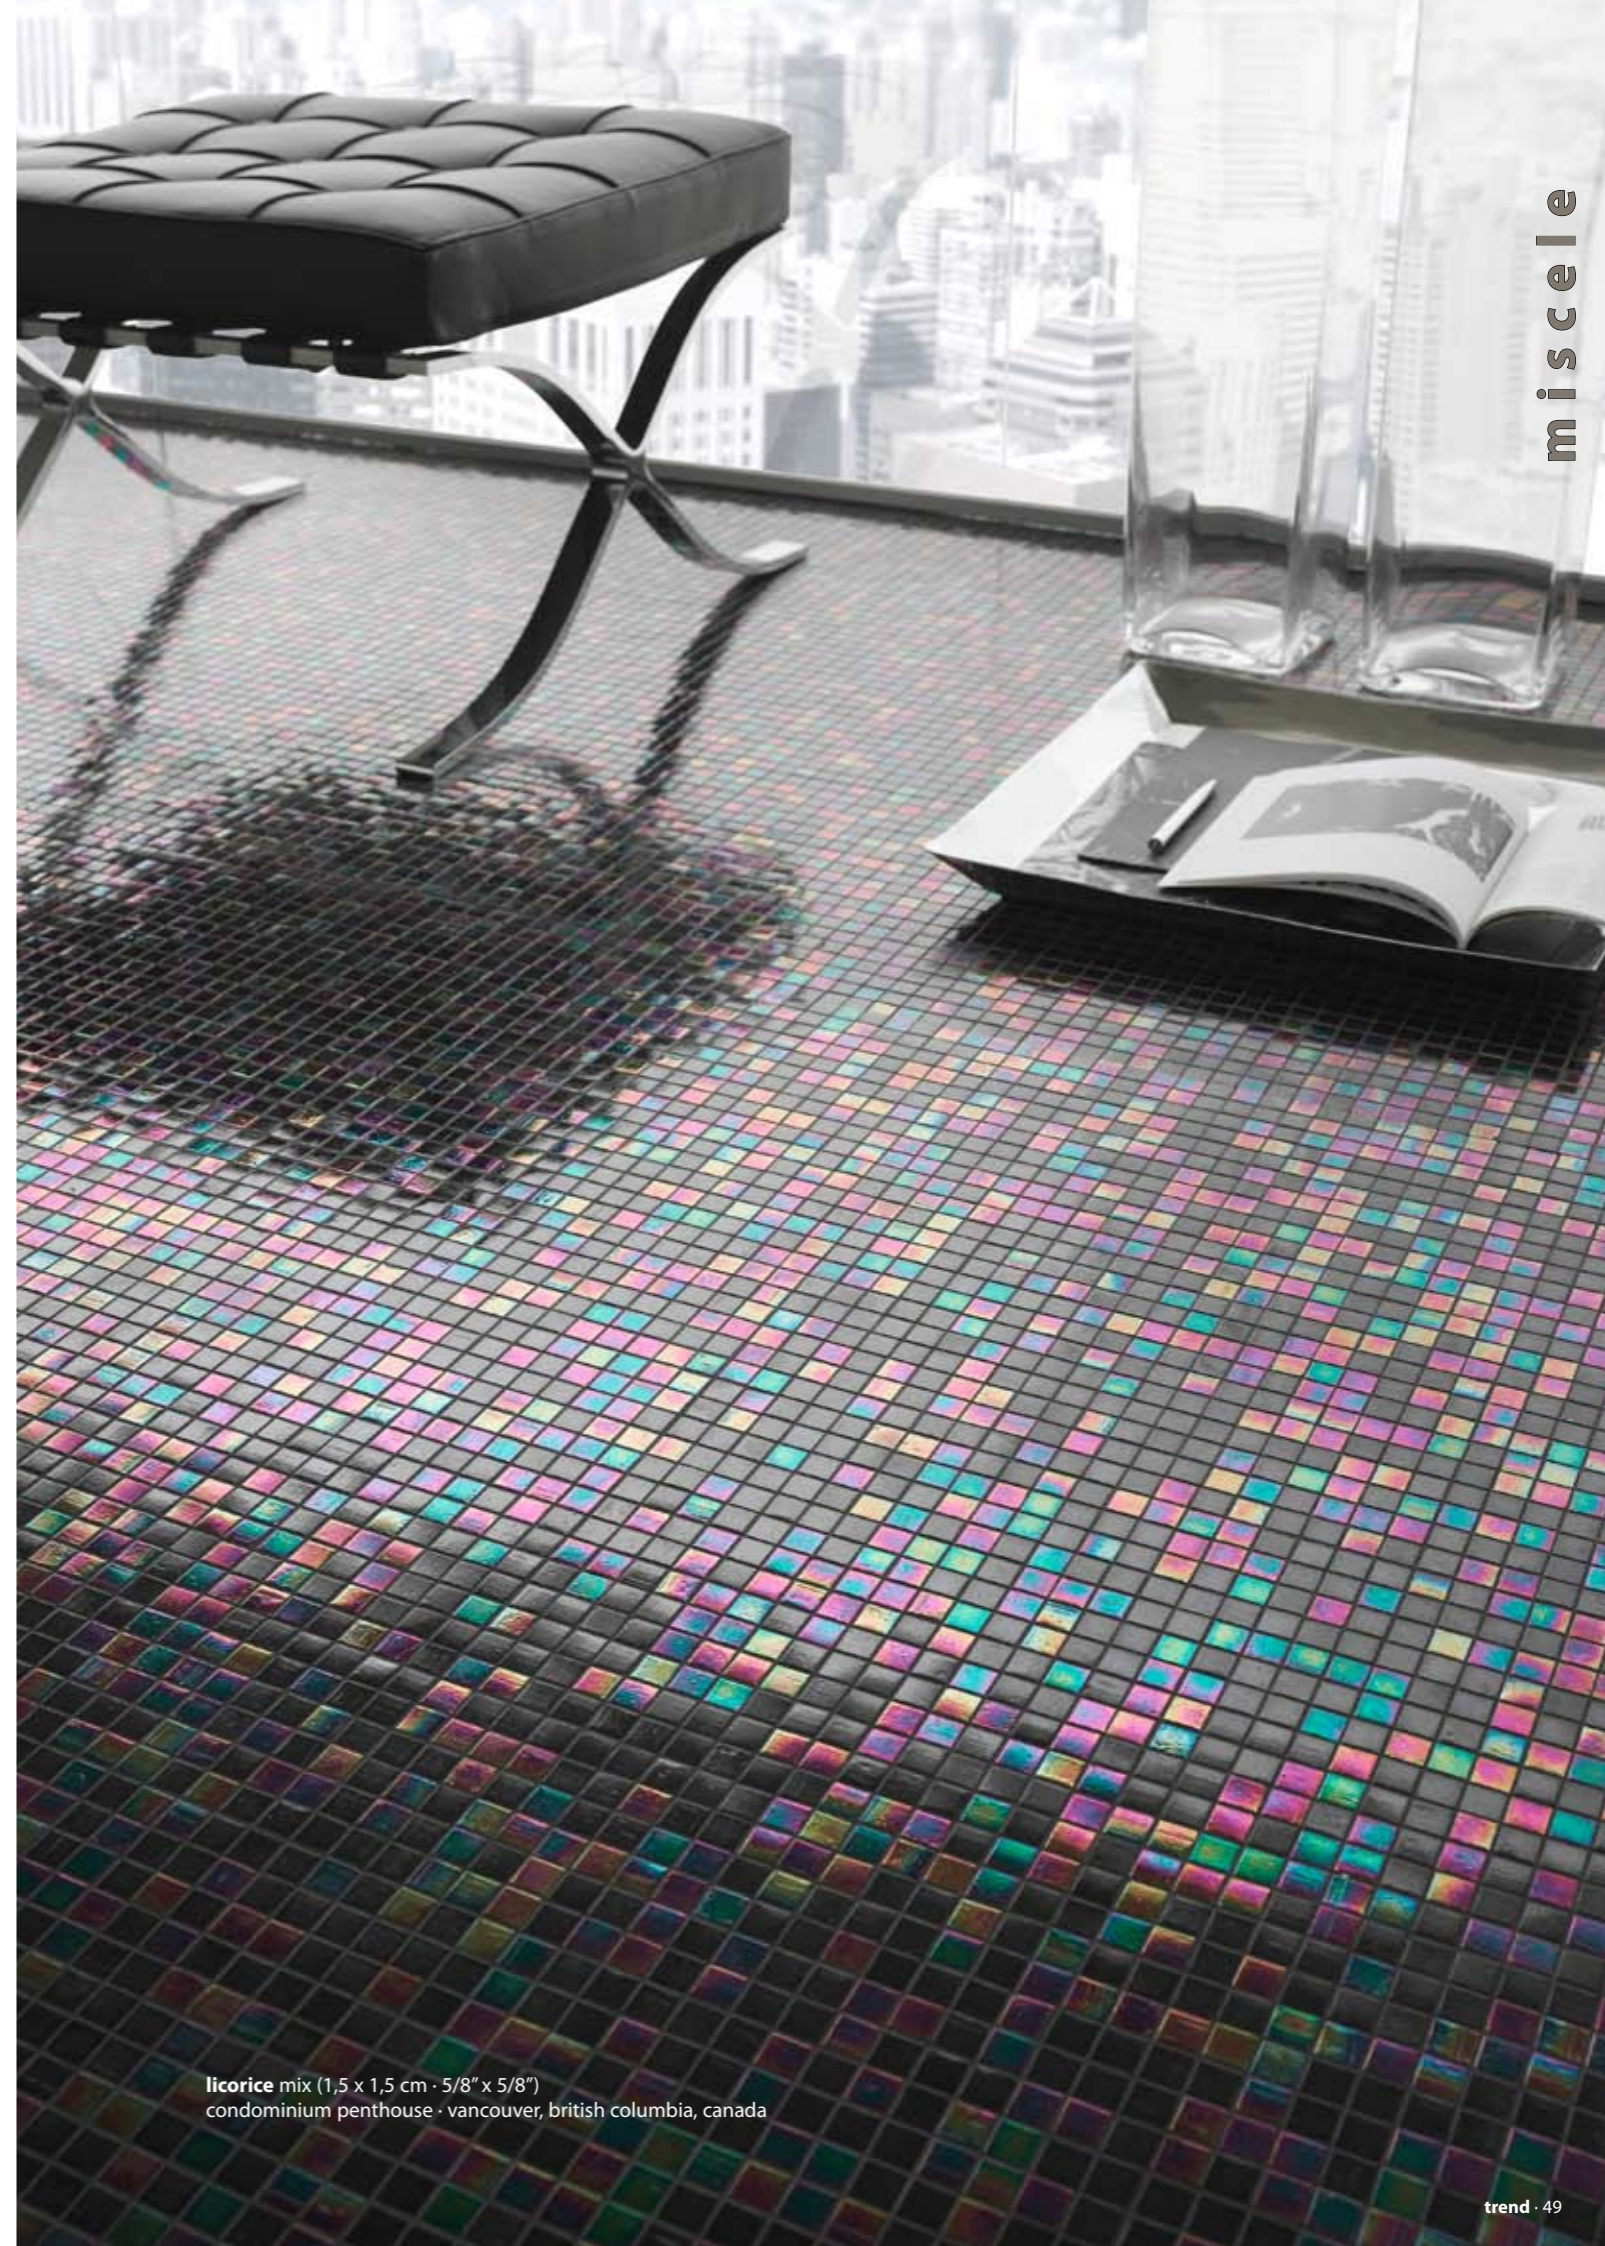

**licorice**

398 (50%)  
1398 (50%)

prezioso 501

crystallino 433

suggested make-up: black AC 238

miscela

**licorice mix** (1,5 x 1,5 cm · 5/8" x 5/8")  
condominium penthouse · vancouver, british columbia, canada