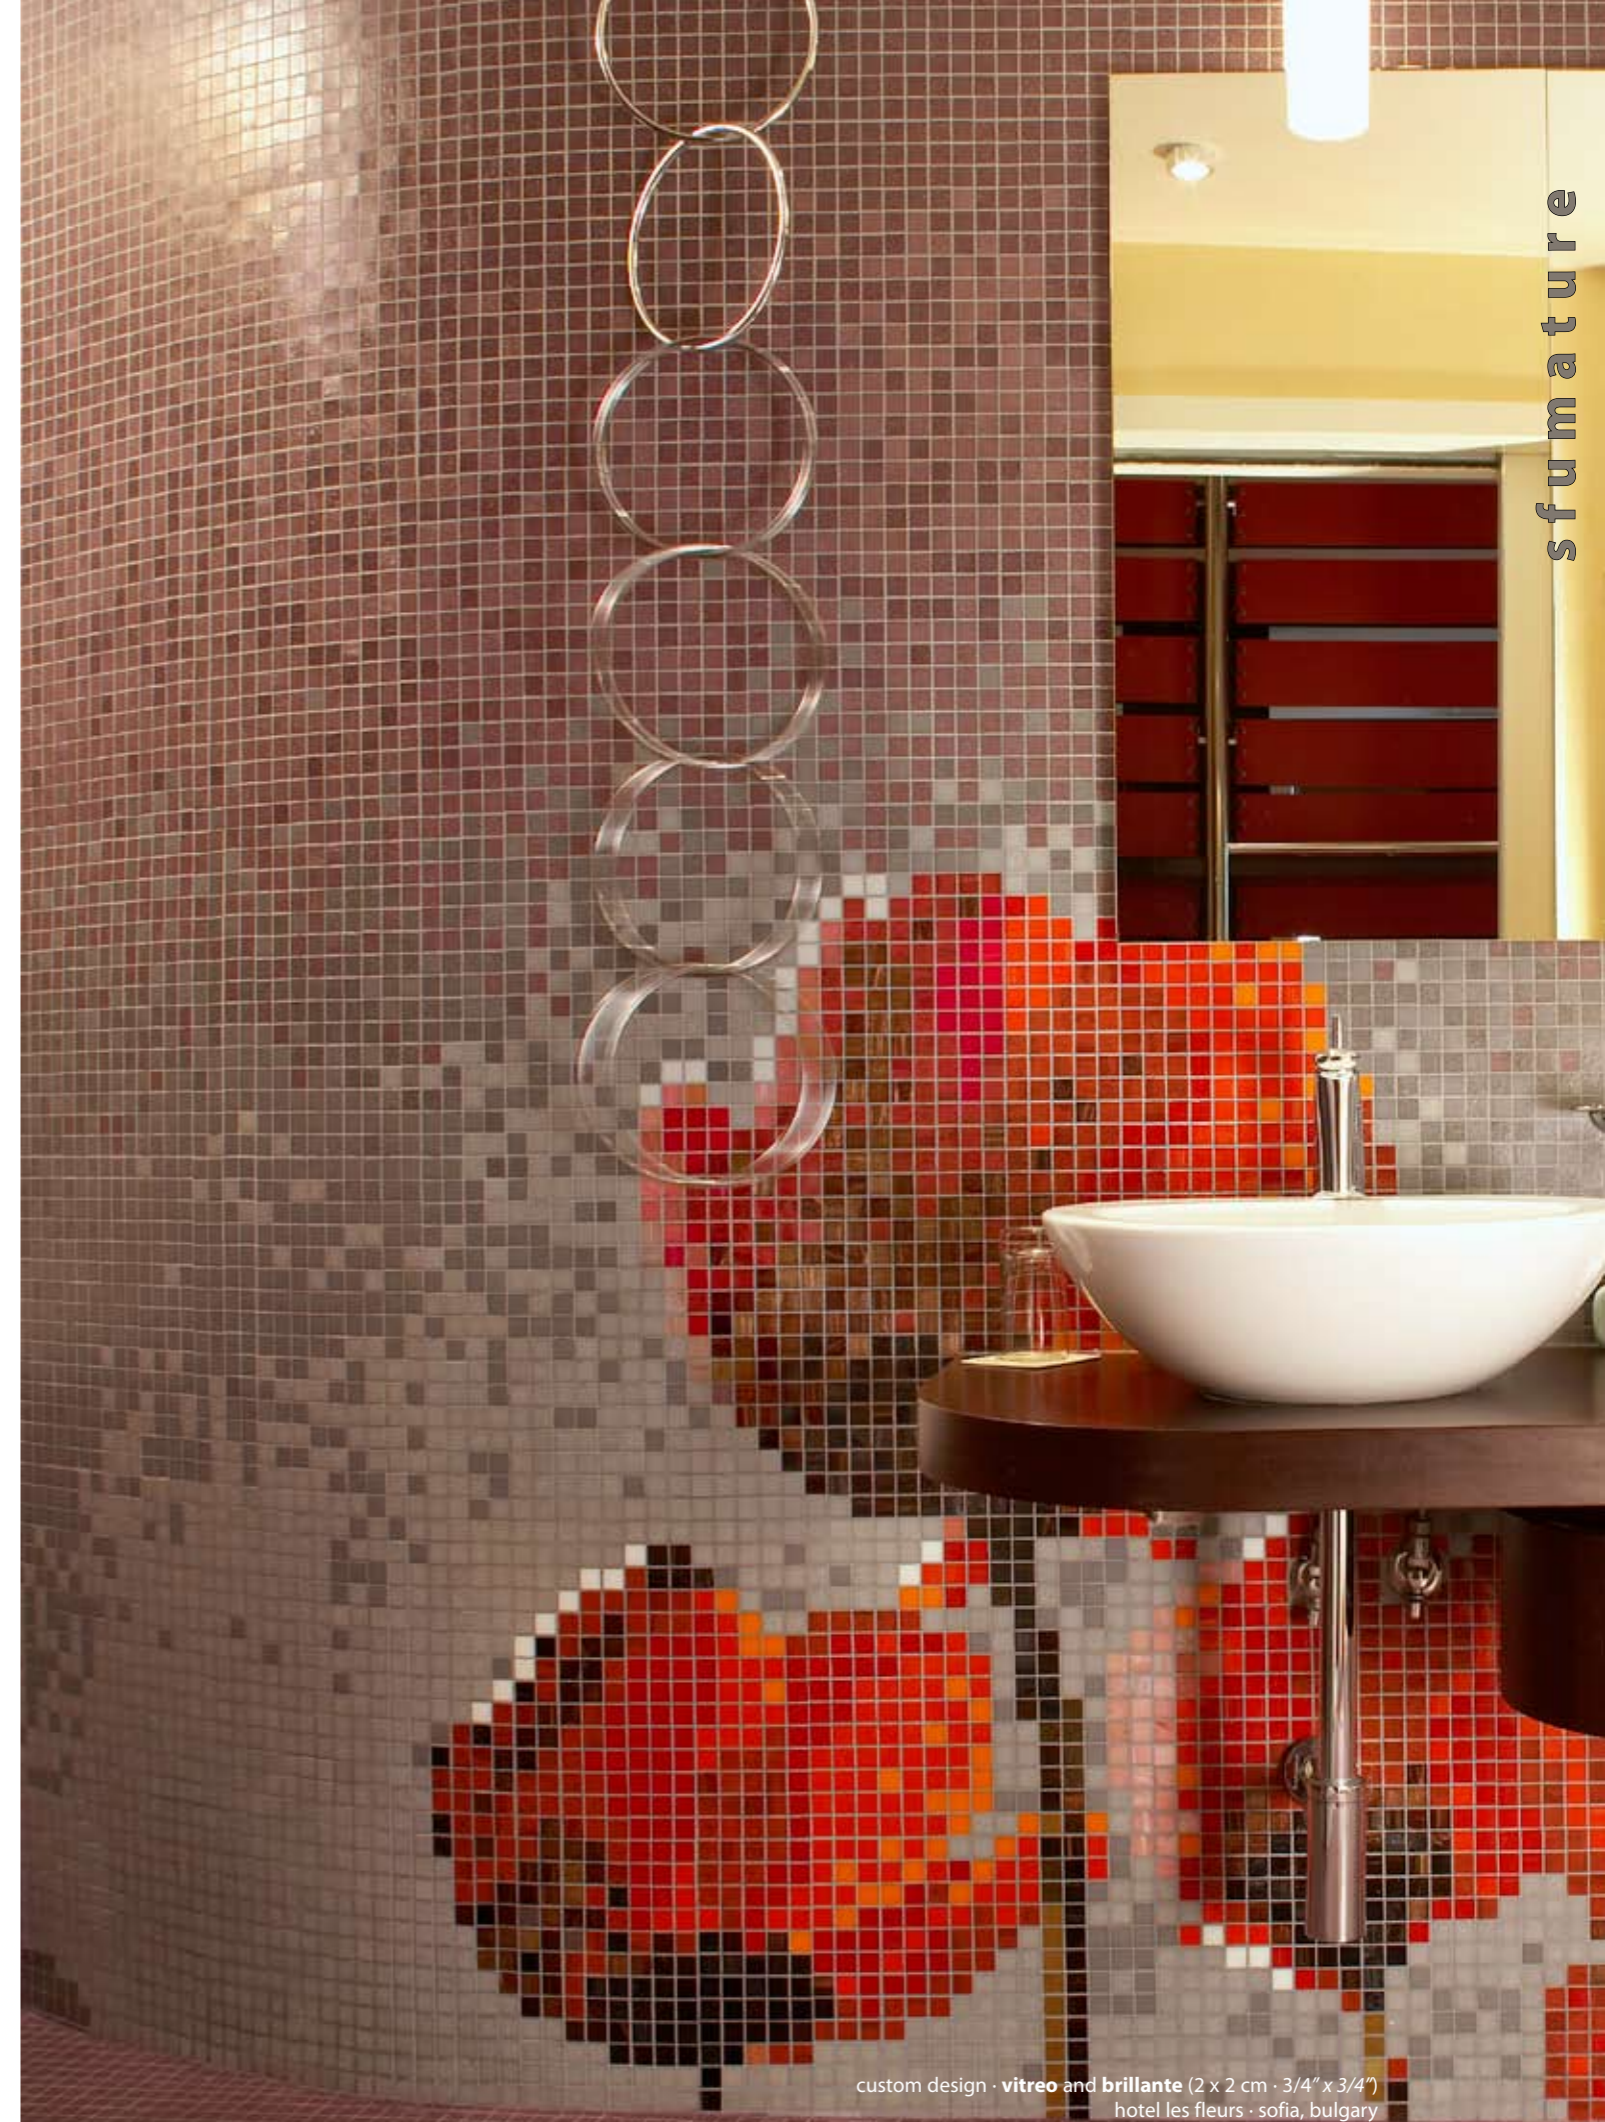

# sfumature

*Shading blends · Dégradés · Farbverläufe · Matices · Растяжки*

 trend  
trend-vi.com

**LUX · SUNSHINE · AUREO** (1,5 x 1,5 cm · 5/8" x 5/8")

galaxy **NEW!**

jewel **NEW!**

suggested make-up: white AC 237

suggested make-up: beige AC 224

custom design · vitreo and brillante (2 x 2 cm · 3/4" x 3/4")  
hotel les fleurs · sofia, bulgary

sfumature

**LUX · SUNSHINE** (1,5 x 1,5 cm · 5/8" x 5/8")

pecan shading blend (1,5 x 1,5 cm · 5/8" x 5/8")  
private residence · darien, connecticut, usa