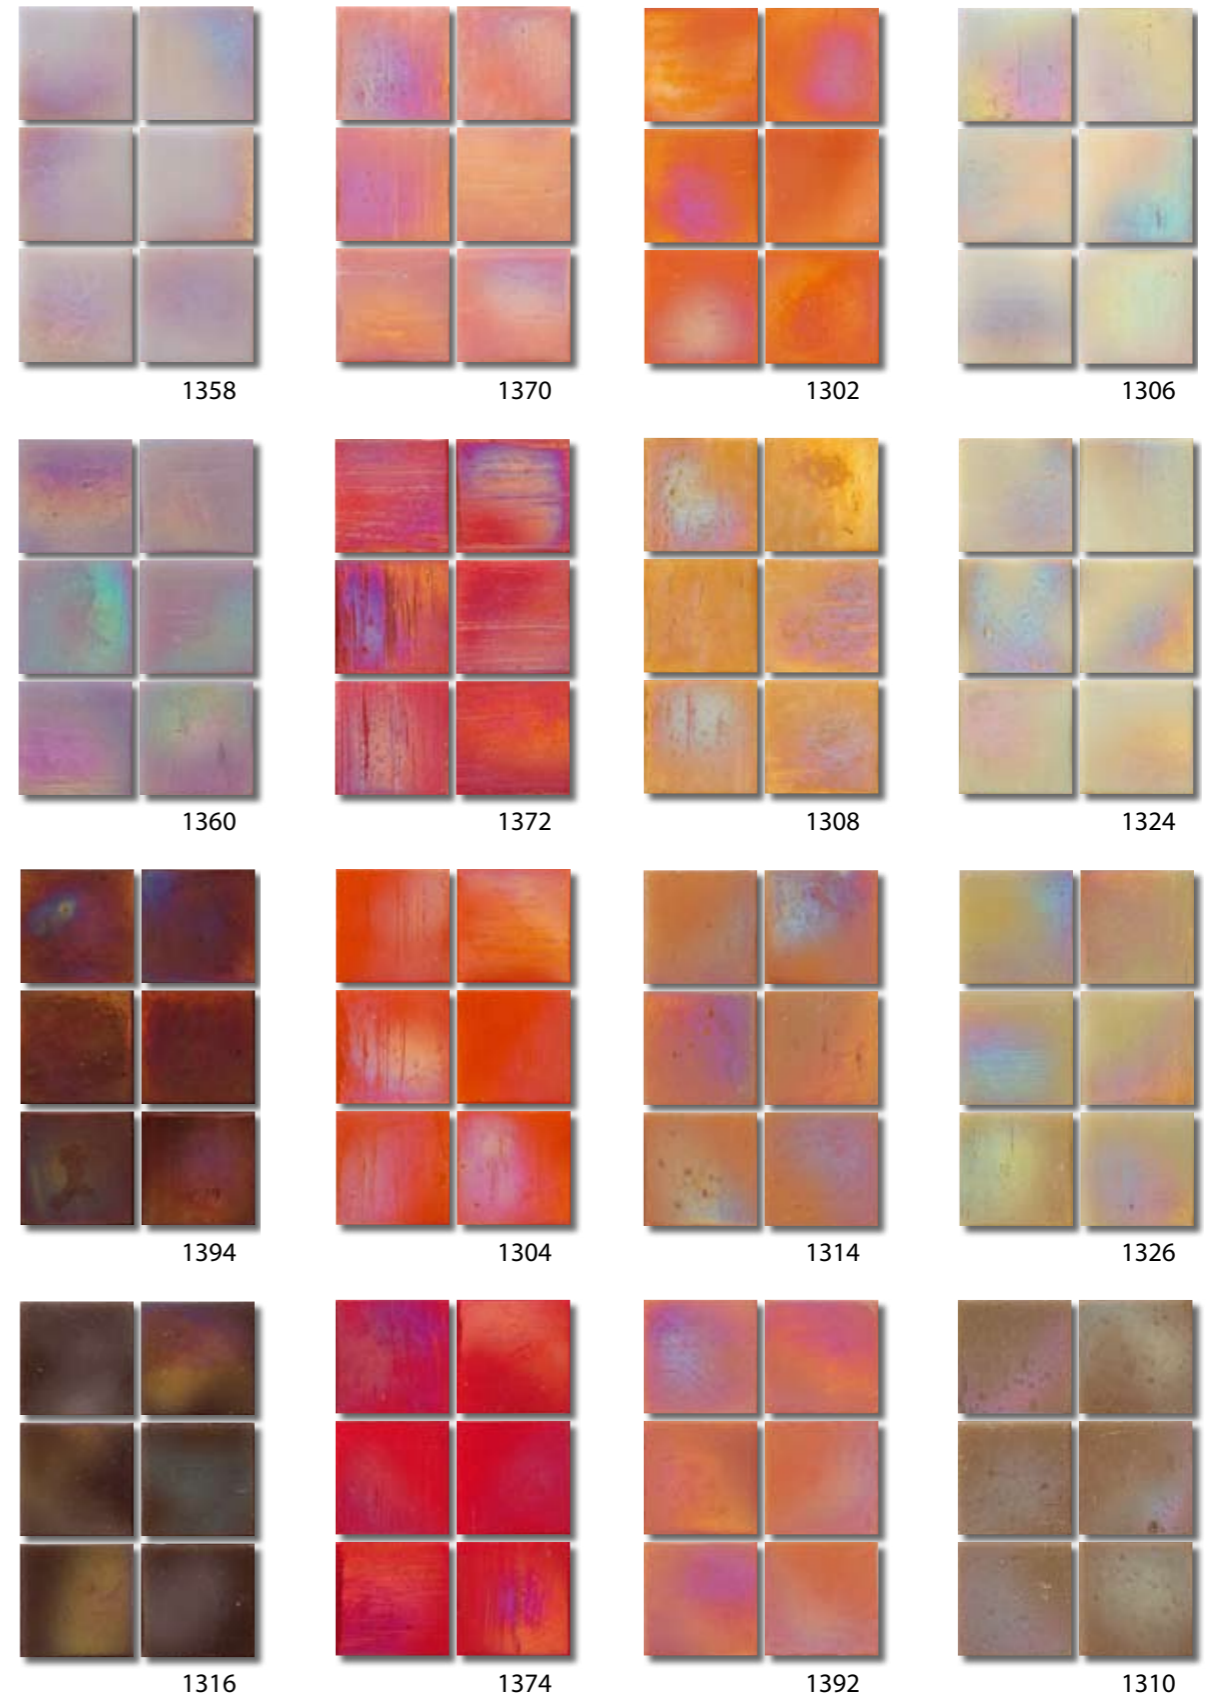

SUNSHINE (1,5 x 1,5 cm · 5/8" x 5/8")

sunshine