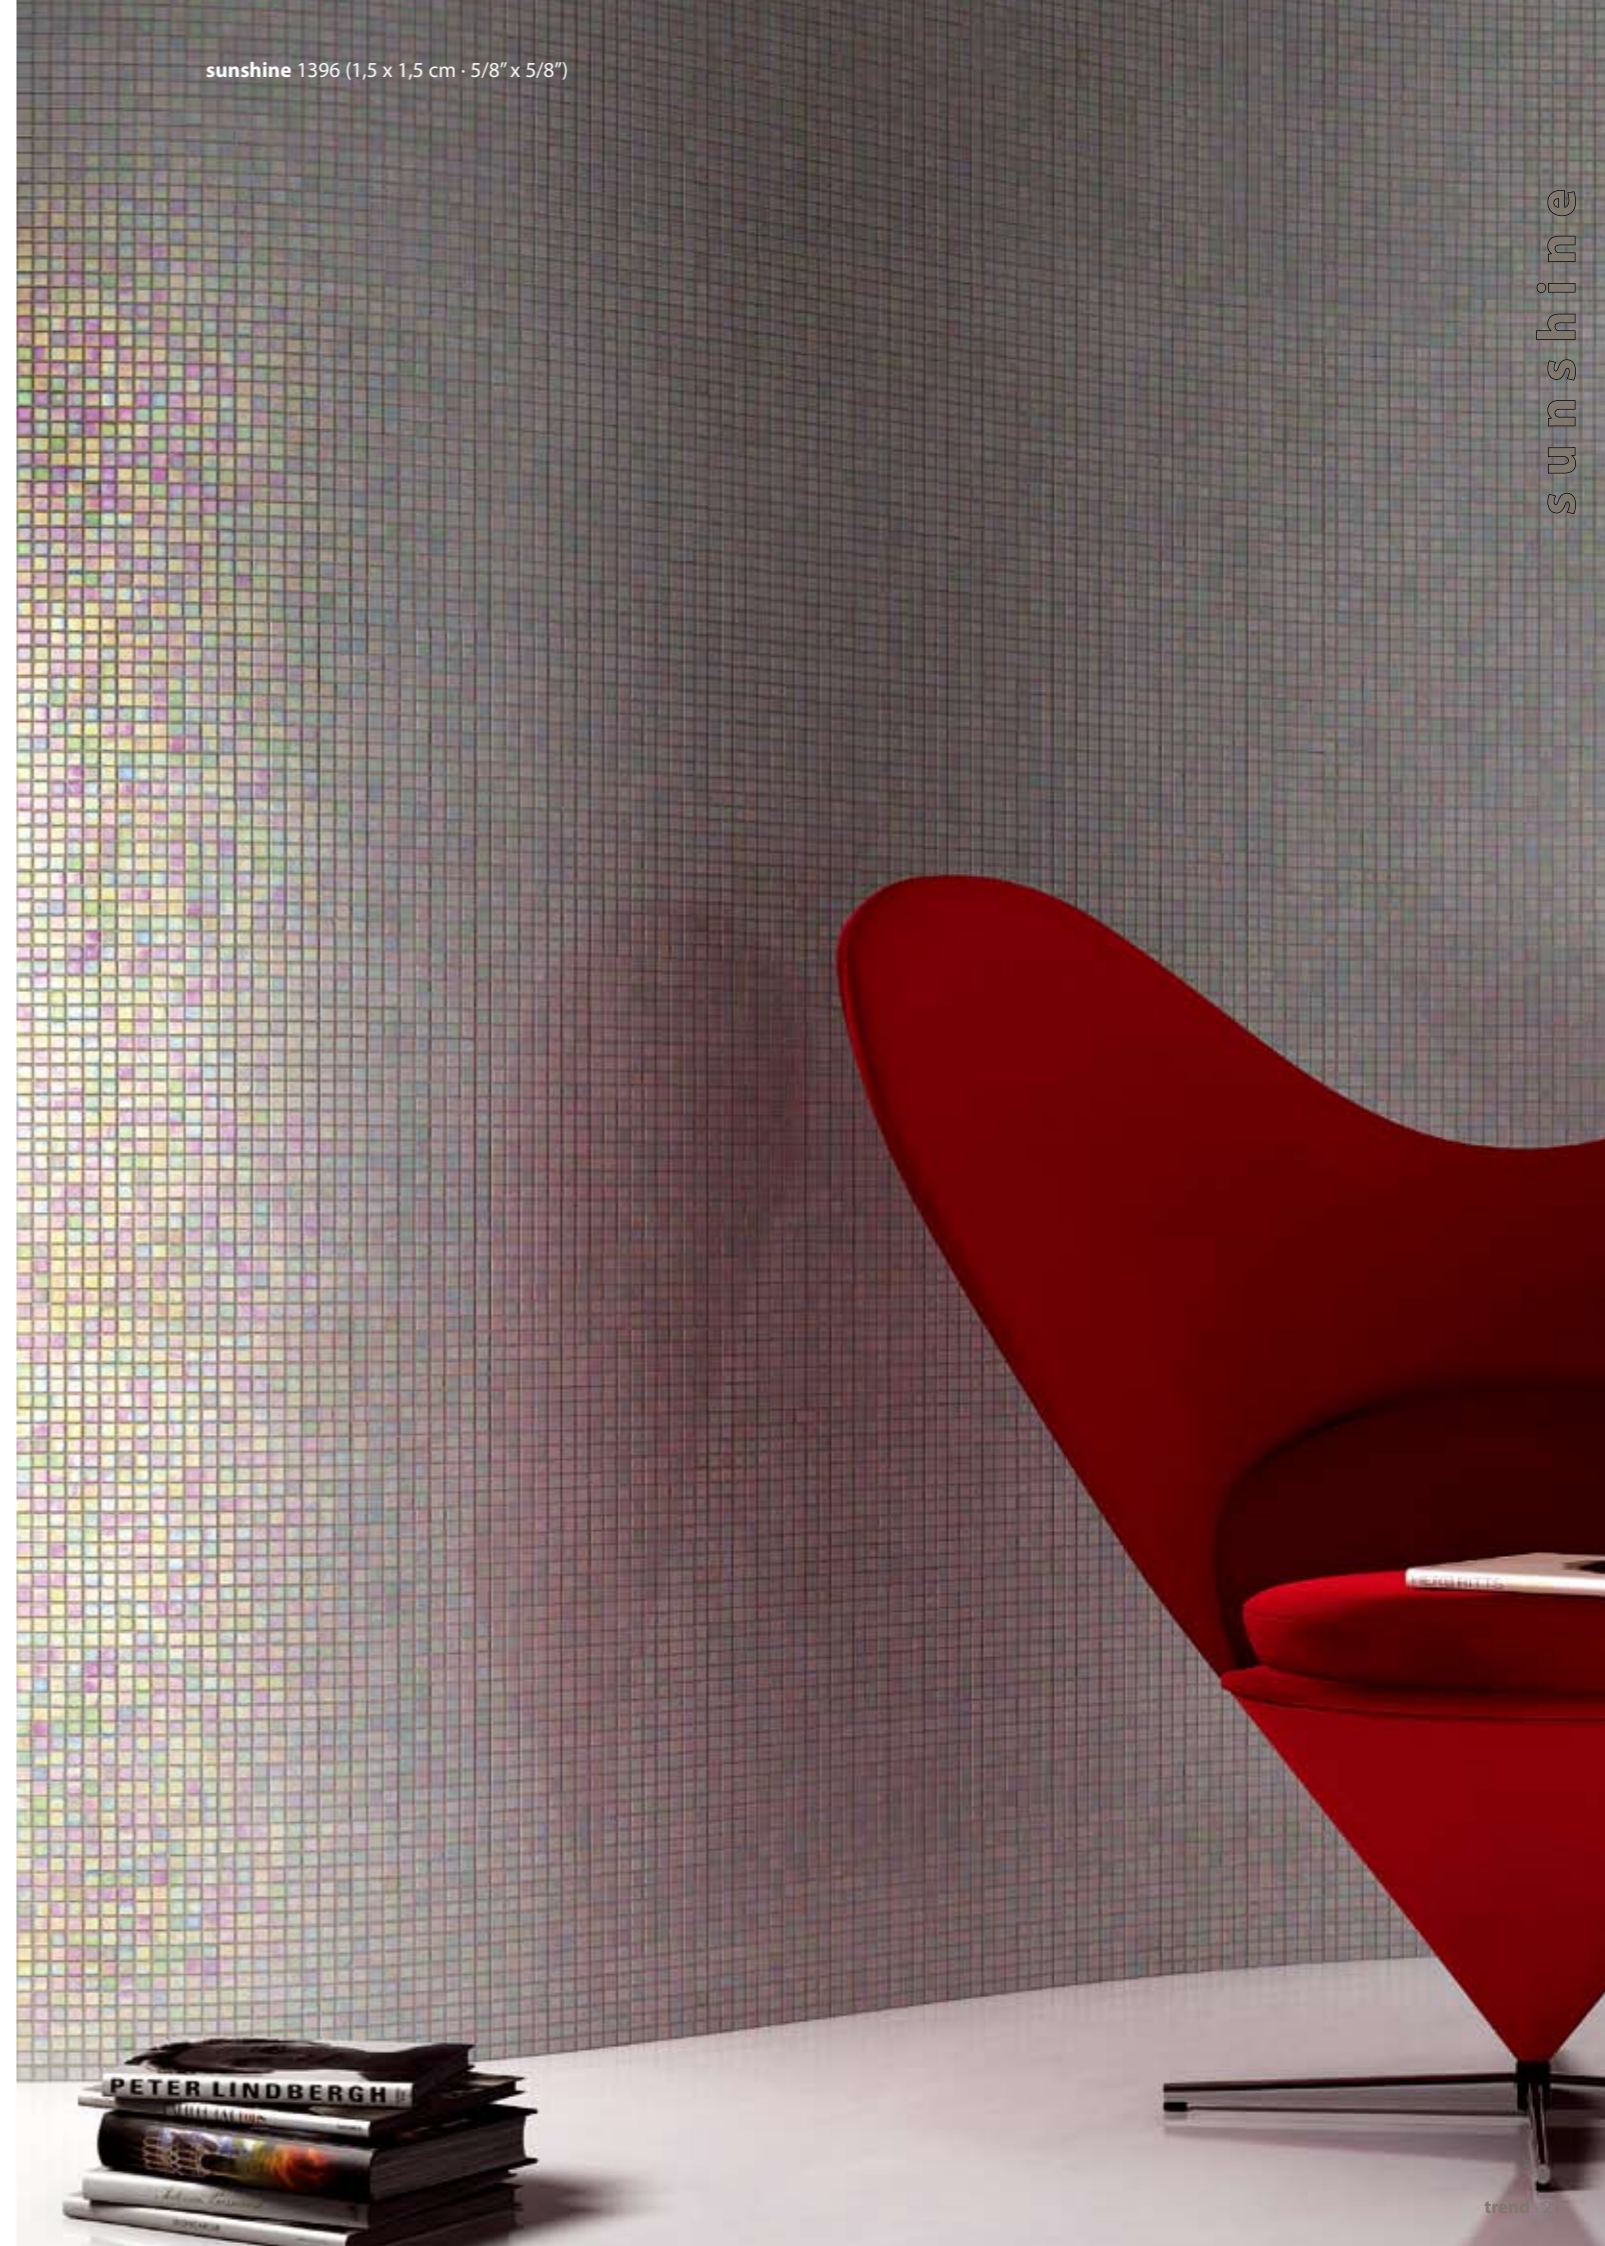

SUNSHINE (1,5 x 1,5 cm · 5/8" x 5/8")

sunshine 1396 (1,5 x 1,5 cm · 5/8" x 5/8")

sunshine